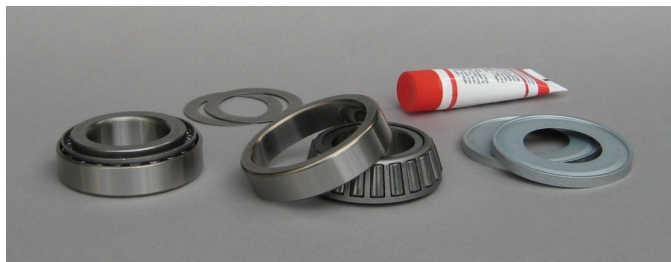

Vorteile der Lenkkopflagerung mit Kegelrollenlagern

Die Lagerung des Lenkkopfes mit Kegelrollenlagern bewirkt eine höhere Steifigkeit der Lagerung und damit eine verbesserte Stabilität des Motorrades beim Beschleunigen, Abbremsen und Einlenken.

Beim Abbremsen bewirkt die steifere Lagerung, dass die Kontaktfläche des Vorderrades zur Fahrbahn (Reifenlatsch) die Brems- und Lenkkräfte sauber übertragen kann. Bei herkömmlicher Lagerung kann es bei sportlicher Fahrweise und verschlissener oder falsch eingestellter Lenkkopflagerung zu Störungen in der Kontaktfläche des Reifens kommen, die einen Haftungsabriss und ggf. Sturz bewirken können.

Das Einlenkverhalten des Motorrades wird durch den Einsatz der Kegelrollenlagerung präziser. Beim Beschleunigen wird ein ggf. auftretendes Schlingern des Motorrades vermieden, welches durch eine „weiche“ Lenkkopflagerung ausgelöst werden kann.

Die Lagerung mit Kegelrollenlagern hat gegenüber der Lagerung mit Schrägkugellagern eine höhere Lebensdauer, da die Tragzahl der Kegelrollenlager erheblich höher als die der Schrägkugellager ist. Die höhere Steifigkeit der Kegelrollenlager kommt durch den Linienkontakt der Kegelrollen zur Lagerlaufbahn gegenüber dem Punktkontakt der Kugeln im Schrägkugellager zustande.

Die Lagerung des Lenkkopfes mit Kegelrollenlagern ist an älteren Motorradern, sowie bei Rennmotorradern Standard. Bei Motorradern, deren Lenkkopflagerung mit Schrägkugellagern ausgeführt ist wird der Umbau vorwiegend an Maschinen vorgenommen, die sportlich gefahren werden, jedoch kann unter Berücksichtigung der oben genannten Argumente auch ein Umbau für den Straßenbetrieb sinnvoll sein.