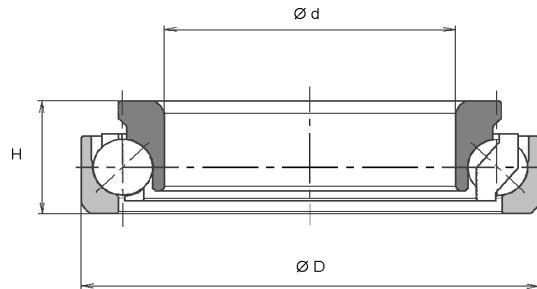

Hinweis zur Bestimmung der Maße der Lenkkopflager

Die Maße der serienmäßigen Lenkkopflager lassen sich nur am komplett demontierten Lager ermitteln. Die Lagerhöhe lässt sich, wie in untenstehender Zeichnung beispielhaft dargestellt, nur am kompletten Lager bestimmen, indem die Höhe H über Innen- und Außenring gemessen wird. Die Höhe der einzelnen Lagerringe ist kleiner als die Gesamthöhe des Lagers.

Abbildung:  
Schrägkugellager, Innendurchmesser d, Außendurchmesser D und Gesamthöhe H

**Hinweis:**

**Bitte beachten Sie, dass Texte, Layout und Bildmaterial dieses Katalogs urheberrechtlich geschützt und notariell hinterlegt sind. Deren Veröffentlichung oder Verwendung ohne unsere ausdrückliche Zustimmung müssen wir leider untersagen.**